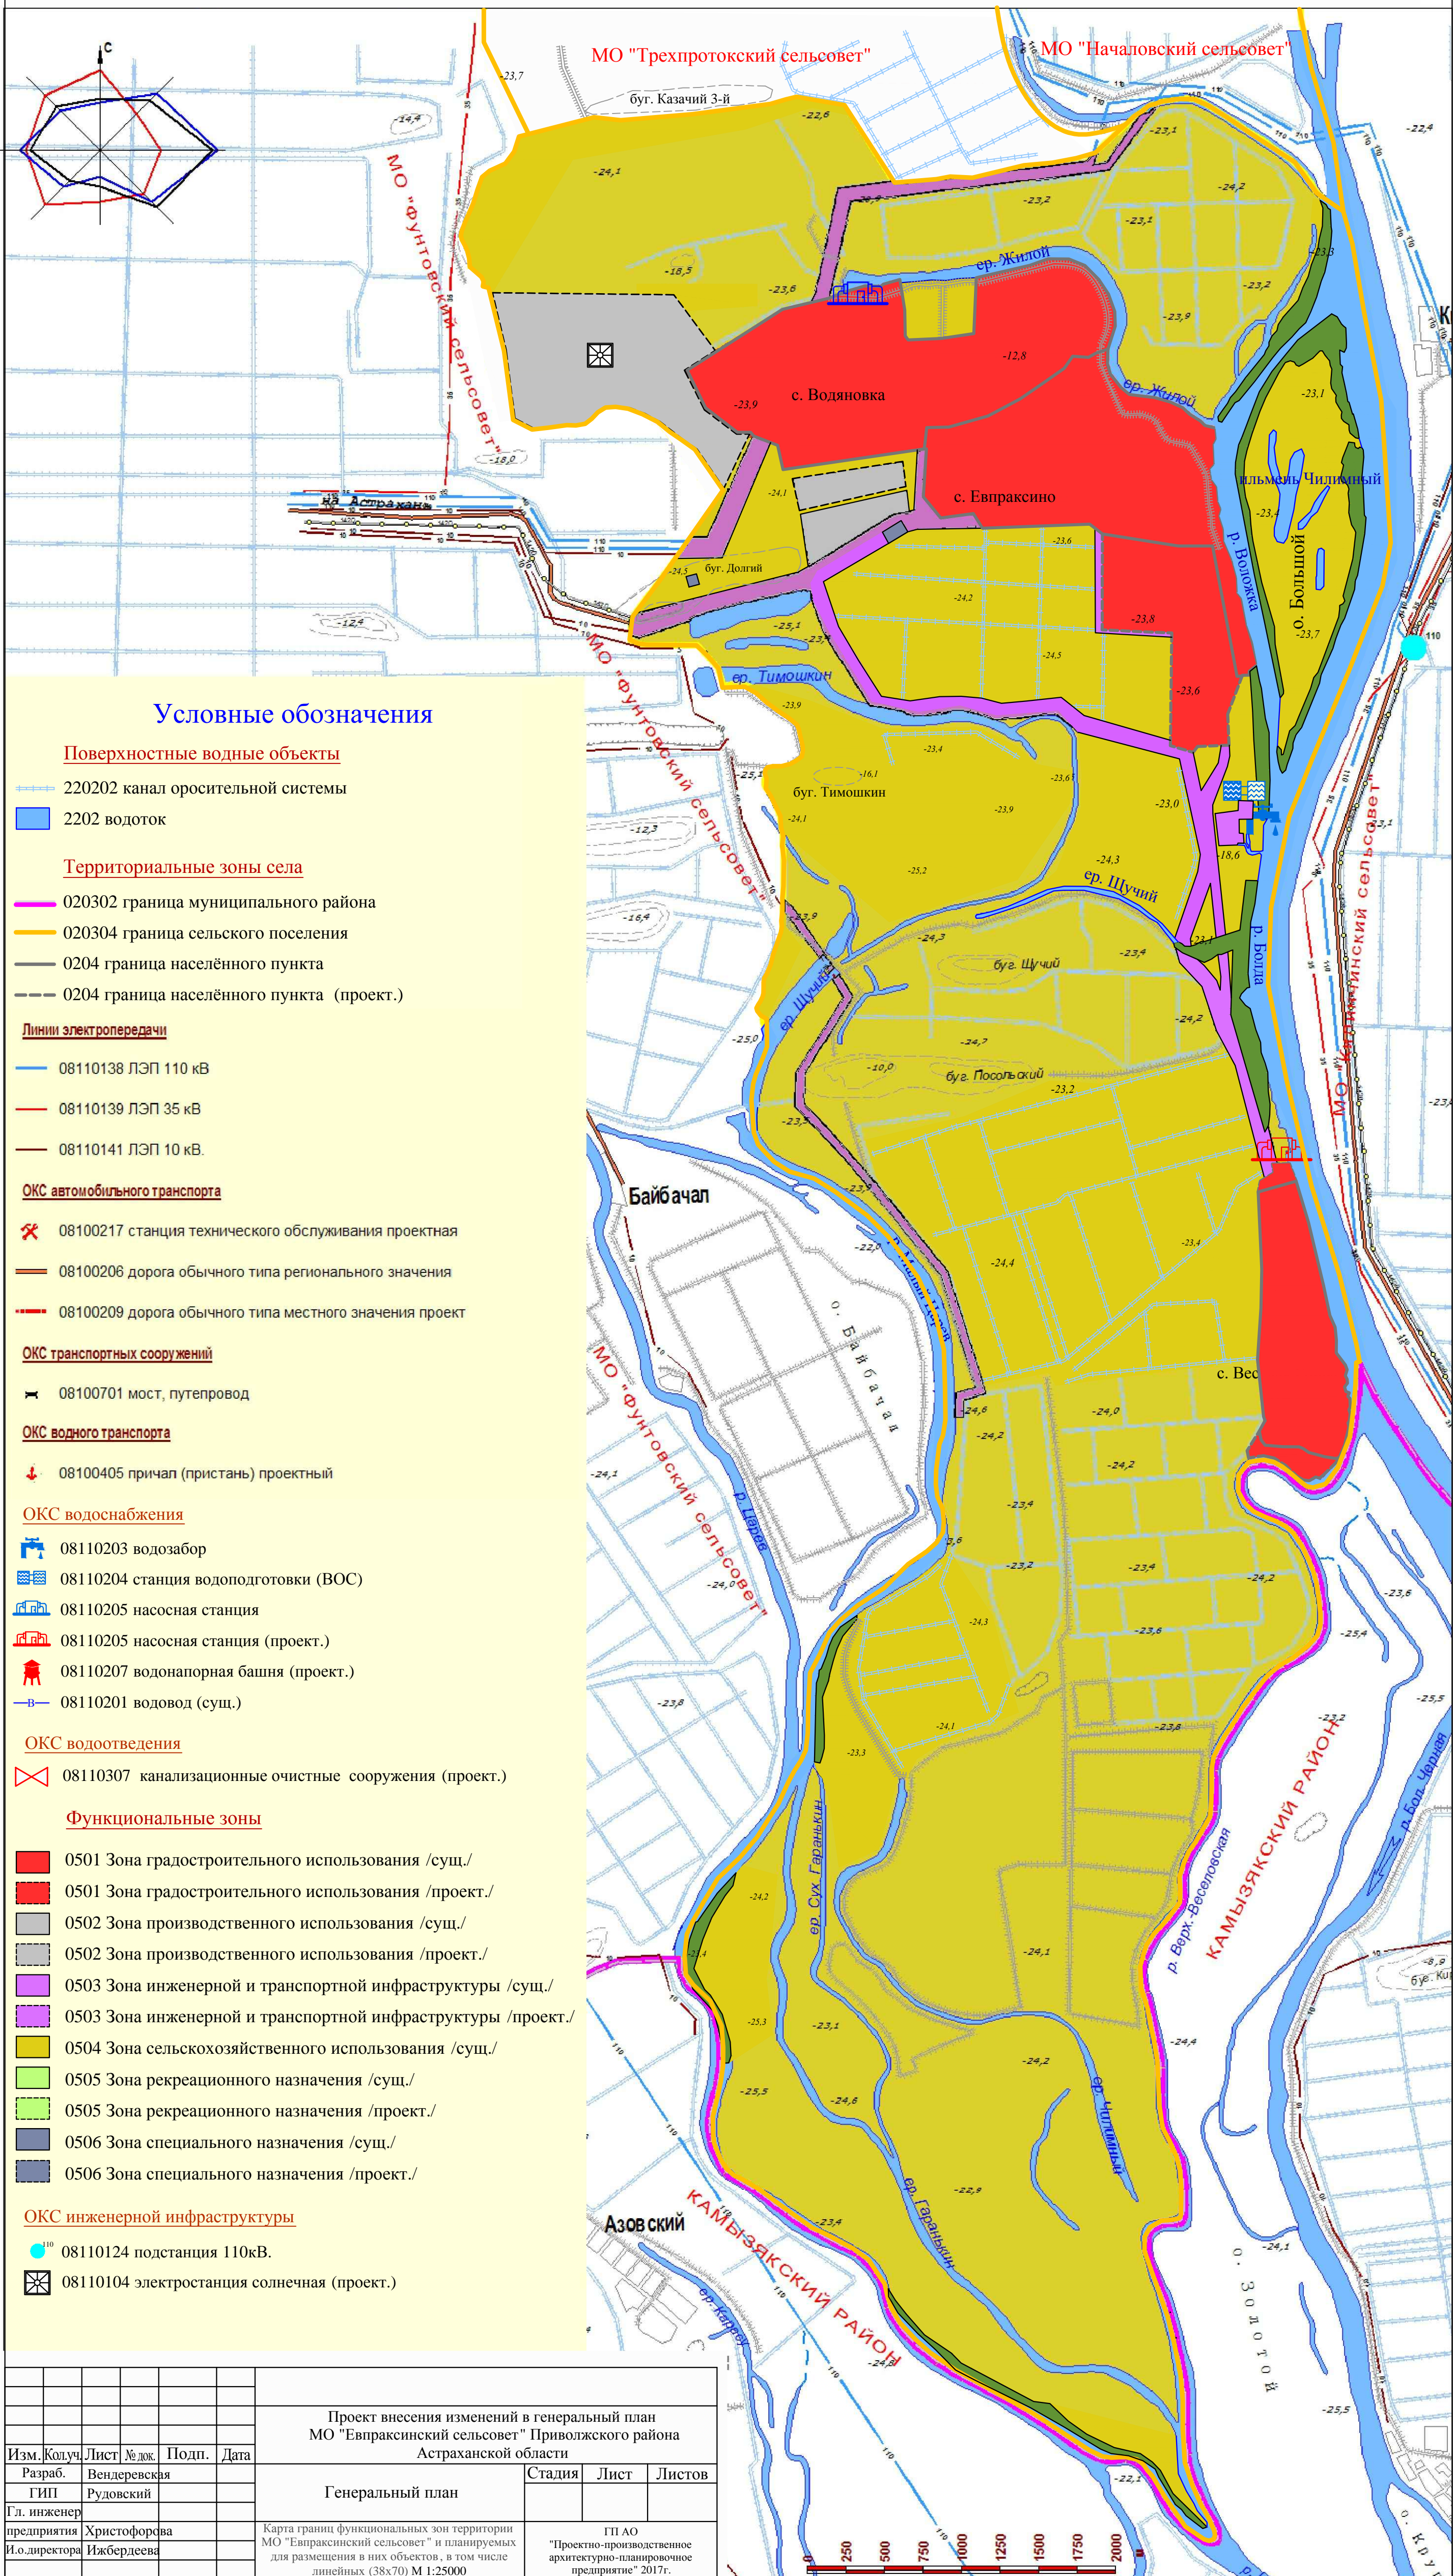

Карта границ функциональных зон территории МО "Евпраксинский сельсовет" и планируемых для размещения в них объектов, в том числе линейных

Проект внесения изменений в генеральный план МО "Евпраксинский сельсовет" Приволжского района Астраханской области					
Изм.	Кодч.	Лист	№ док.	Подп.	Дата
Разраб.	Вендеревская				
ГИП	Рудовский				
Гл. инженер	Христофорсва				
предприятия	Ижбердеева				
И.о.директора					
Генеральный план			Стадия	Лист	Листов
Карта границ функциональных зон территории МО "Евпраксинский сельсовет" и планируемых для размещения в них объектов, в том числе линейных (38x70) М 1:25000			ГП АО "Проектно-производственное архитектурно-планировочное предприятие" 2017г.		